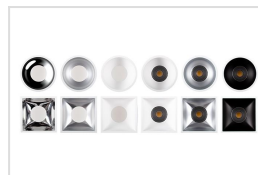

KOMBIC 100

Afwerkingen: Opaal hoogglans (BR), mat (MA) of wit (WH) / met lensoptiek wit (WH), mat (MA) of zwart (BK)

Kombic 100 - IP65

Rond (RD) of vierkant (SQ) inbouwspotje, of cilindervormige opbouw / pendel downlight (SF), eventueel voorzien van 3f-adaptor (TF of ST). Standaard afgewerkt in wit of zwart.

Binnenreflector:

- Alu mat (MA)
- Hoogglans (BR)
- Wit (WH)
- Zwarte (BK)

Optieken:

- Opaal (OPAL)
- Wide flood lens (WFL)
- Wallwasher lens (WW)
- Elliptic (EL)
- Flood reflector (RF)
- Wide flood reflector (RW)

Kombic familie: [Kombic 70](#), [Kombic 150](#), [Kombic 200 RD](#), [Kombic 200 SQ](#), [Kombic 200 Surface](#)

Technisch

Beschermingsklasse: IP23 / IP43 / IP65
 Kleurtemperatuur: 2700K, 3000K, 4000K of Tunable White (TW)
 Kleurweergave: CRI > 80 of 90
 Kleurtolerantie: MacAdams 3
 Milieuproductverklaring: EPD (Environmental Product Declaration)