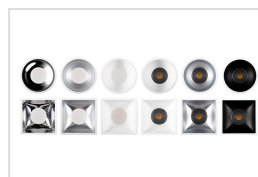

KOMBIC 100

Afwerkingen: Opaal hoogglans (BR), mat (MA) of wit (WH) / met lensoptiek wit (WH), mat (MA) of zwart (BK)

Kombic 100 - IP65

Rond (RD) of vierkant (SQ) inbouwspotje, of cilindervormige opbouw / pendel downlight (SF), eventueel voorzien van 3f-adaptor (TF of ST). Standaard afgewerkt in wit of zwart.

Binnenreflector:

- Alu mat (MA)
- Hoogglans (BR)
- Wit (WH)
- Zwarte (BK)

Optieken:

- Opaal (OPAL)
- Wide flood lens (WFL)
- Wallwasher lens (WW)
- Elliptic (EL)
- Flood reflector (RF)
- Wide flood reflector (RW)

Kombic familie: [Kombic 70](#), [Kombic 150](#), [Kombic 200 RD](#), [Kombic 200 SQ](#), [Kombic 200 Surface](#)

Technisch

Beschermingsklasse: IP23 / IP43 / IP65
 Kleurtemperatuur: 2700K, 3000K, 4000K of Tunable White (TW)
 Kleurweergave: CRI > 80 of 90
 Kleurtolerantie: MacAdams 3
 Milieuproductverklaring: EPD (Environmental Product Declaration)